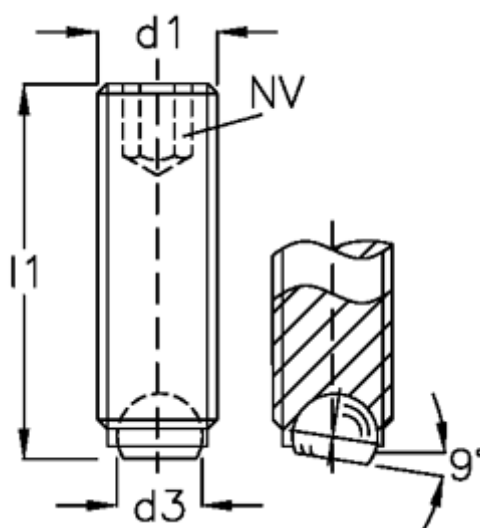

Varenummer: 209056791  
Beskrivelse: E+G Kuglespændeskruer  
GN 605-M12-30-BN

## Mål

|                    |       |
|--------------------|-------|
| d1                 | = M12 |
| d2                 | = 8.0 |
| d3                 | = 7.2 |
| Indvendig sekskant | = 6   |
| l1                 | = 30  |